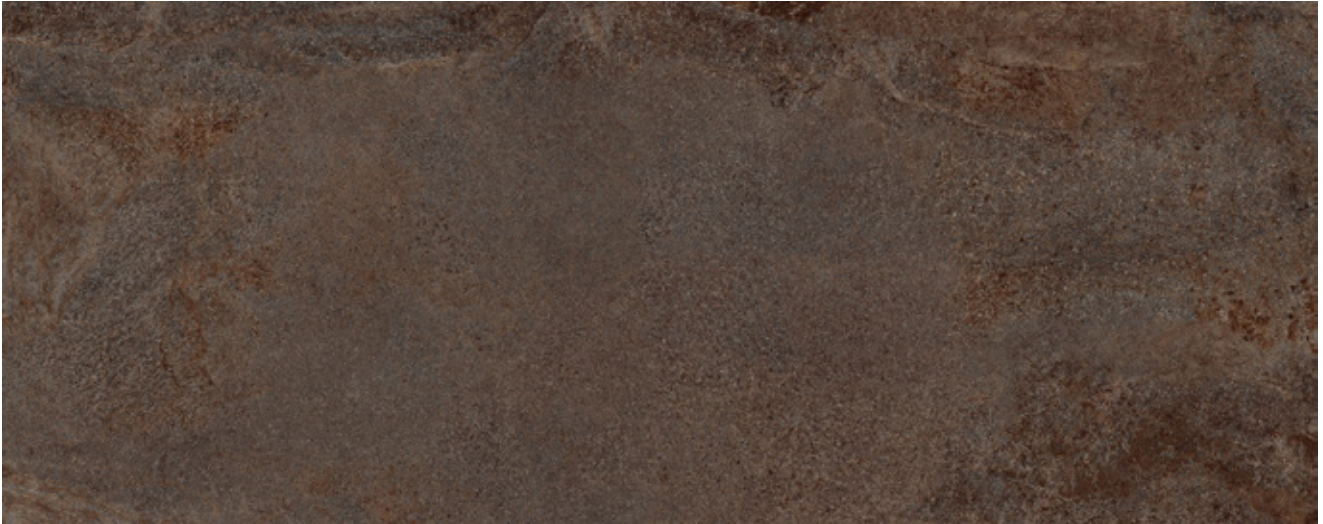

## **IN-SIDE/ PORFIDO MARRONE FIAMMATO**

120x300

MATT