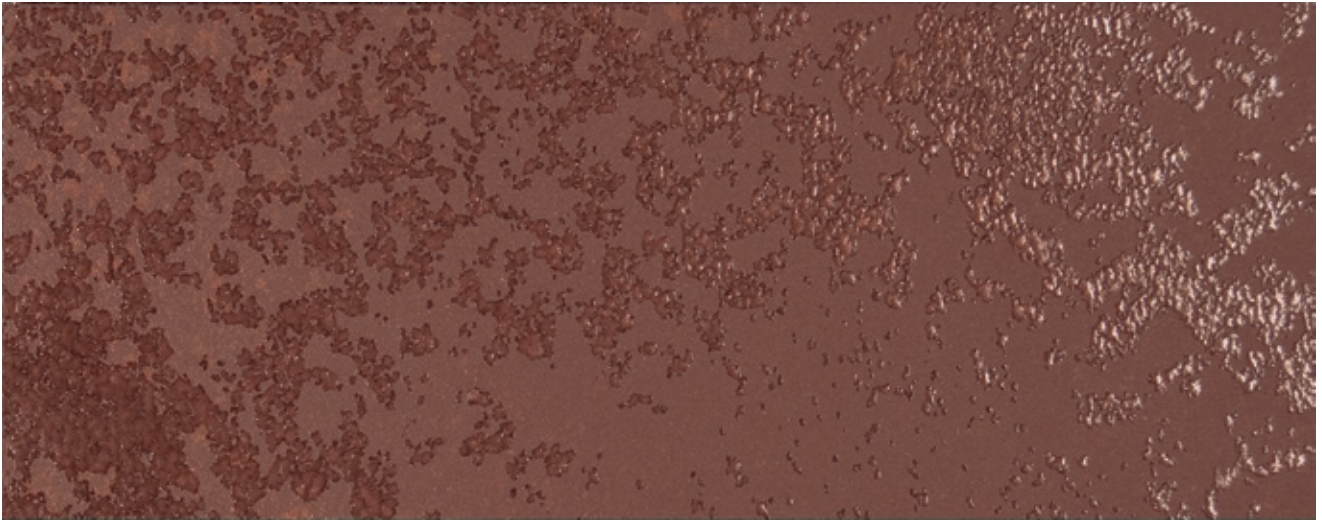

OXIDE/MORO

120x300

MATT