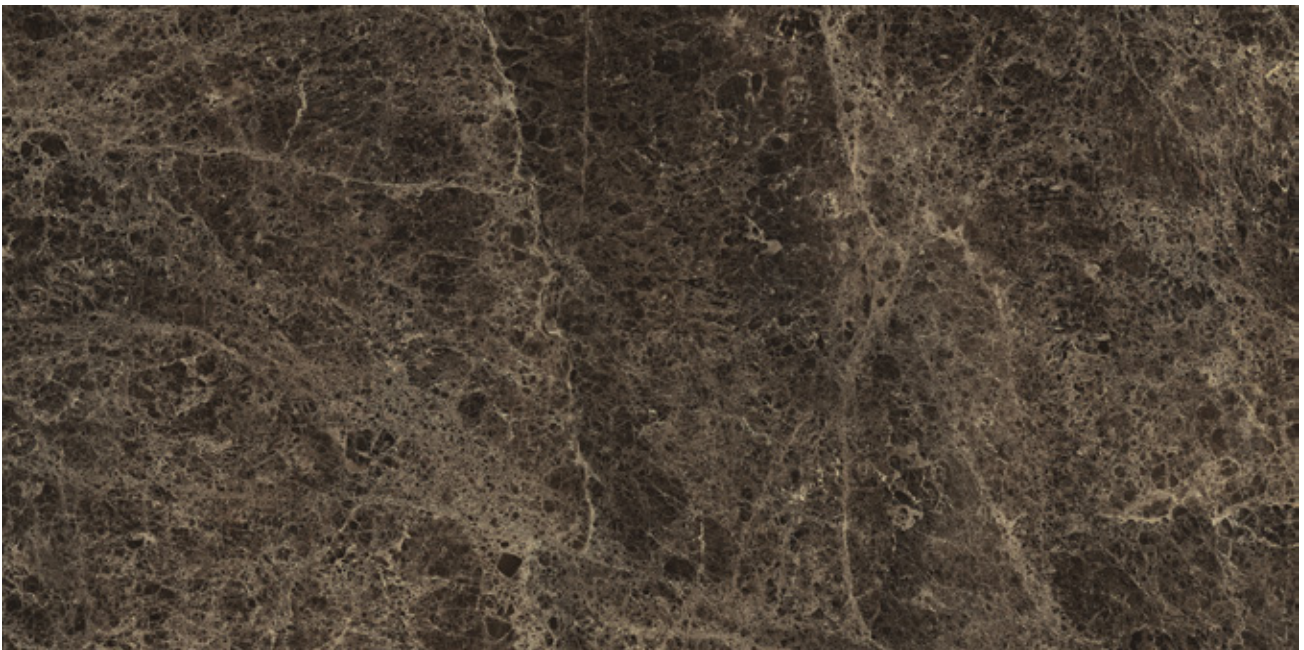

NATURALI/ EMPERADOR EXTRA LUCIDATO

100x300

MATT