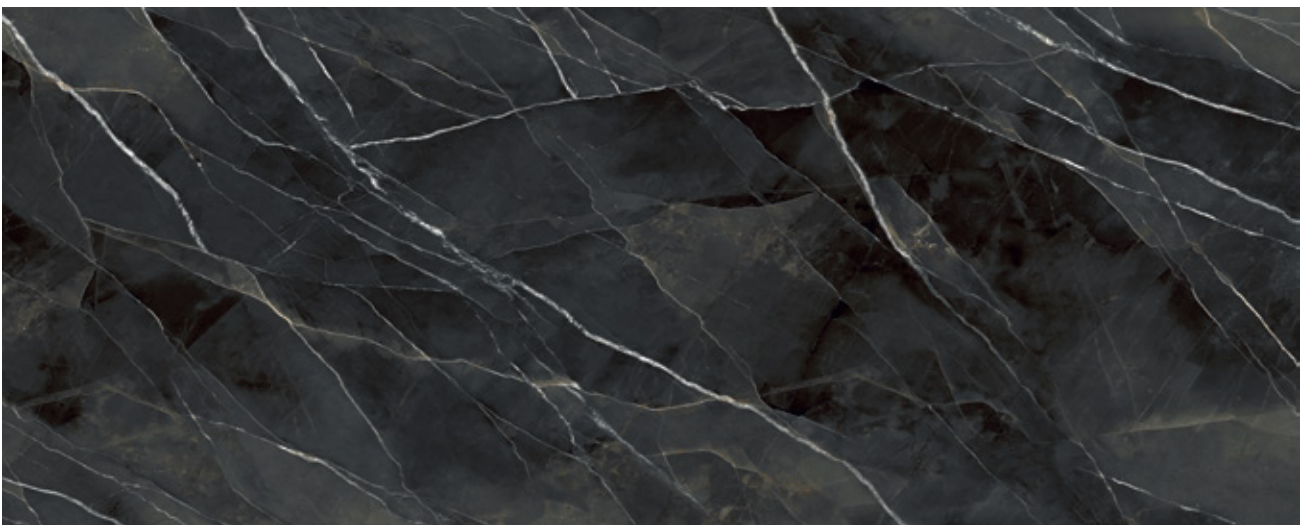

CALACATTA BLACK LUCIDATO STARLIT BOOK MATCH (POLISH)

162X324

POLISH