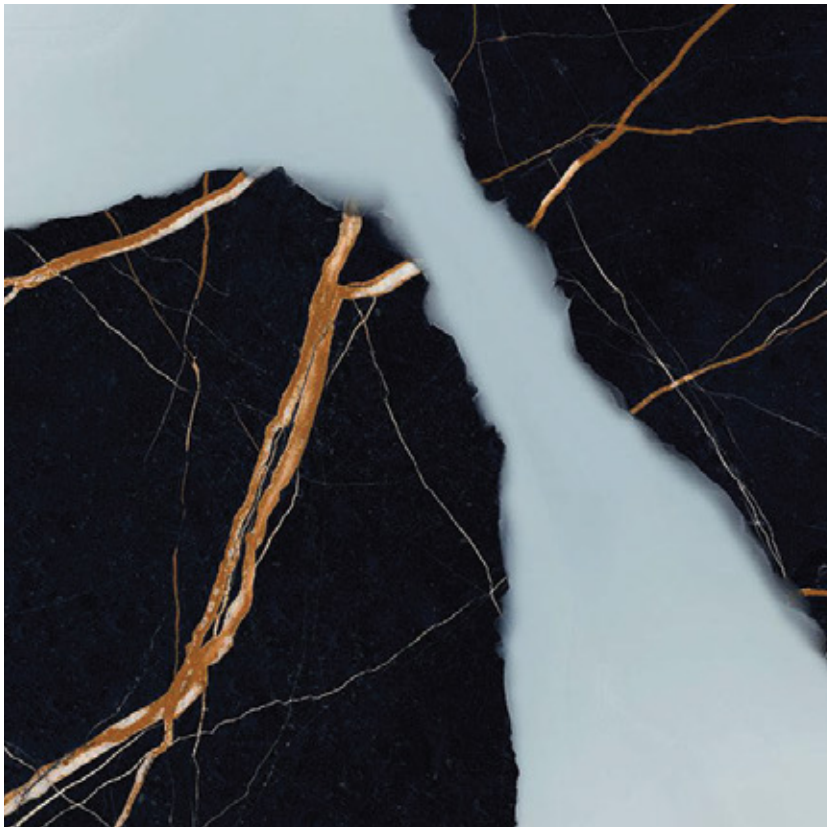

AMBRA SAHARA NOIR
CODE : EKRS
120X278